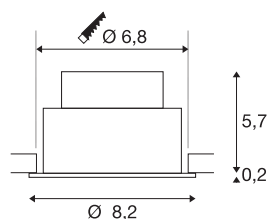

NEW TRIA® 68

Deckeneinbauleuchte, 3000K, 38°, IP 20 / IP 65, rund, schwarz

Entdecken Sie die neue Generation unserer NEW TRIA® Deckeneinbauleuchte mit noch mehr Modularität für ein individuelles Erlebnis Licht. Dabei gibt es Topseller wie die NEW TRIA® 68 gleich als komplettes Set. Für lichtgestalterische Möglichkeiten sorgt das integrierte LED MODUL, das mit verschiedenen Lichtfarben (2700K/3000K) und einem Abstrahlwinkel von 38° erhältlich ist. Dank Schutzart IP 65 ist der Einbaustrahler auch für Feuchträume die ideale Wahl, in schwarz oder weiß fügt sich das runde Gehäuse harmonisch in jedes Raumambiente ein. Und dank des mitgelieferten 68mm Einbaurings sind die Downlights auch noch so schnell wie einfach installiert.

TECHNISCHE DATEN

Art. Nr.	1007408
IP Code	IP 20 / IP 65
Montage	Einbau
Montagedetails	Decke
Dimmbar	Ja
Technologie der Dimmung	Phasenanschnitt, Phasenabschnitt
Primäre Nennspannung	220-240V ~50/60Hz
Sekundär Strom / Spannung	200 mA
Schutzklasse	II
Wattage	8.3 W
minimale Umgebungstemperatur	-20 °C
maximale Umgebungstemperatur	35 °C
Anzahl Leuchten an LS B16A	88
Anzahl Leuchten an LS C16A	149
Höhe Einschaltstrom	3 A
Dauer Einschaltstrom	30 µs
Stroboskop-Effekt (SVM)	0.4
Lumen	500 lm
Lichtfarbtemperatur	3000 Kelvin
Abstrahlwinkel	38 °
Farbe	schwarz
CRI	90

Lichtquelle

869620	
--------	---

LXXBXX Daten	L80B10
Lebensdauer	50000 h
Risikogruppe	1
Höhe	5.85 cm
Durchmesser	8.2 cm
Nettogewicht	0.2 kg
Bruttogewicht	0.214 kg
Ausschnittsform	rund
Einbautiefe	6 cm
Einbaudurchmesser	6.8 cm
BIG WHITE Seite	135