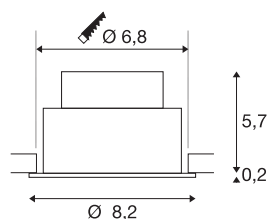

## NEW TRIA® 68

Deckeneinbauleuchte, 2700K, 38°, IP 20 / IP 65, rund, schwarz

Entdecken Sie die neue Generation unserer NEW TRIA® Deckeneinbauleuchte mit noch mehr Modularität für ein individuelles Erlebnis Licht. Dabei gibt es Topseller wie die NEW TRIA® 68 gleich als komplettes Set. Für lichtgestalterische Möglichkeiten sorgt das integrierte LED MODUL, das mit verschiedenen Lichtfarben (2700K/3000K) und einem Abstrahlwinkel von 38° erhältlich ist. Dank Schutzart IP 65 ist der Einbaustrahler auch für Feuchträume die ideale Wahl, in schwarz oder weiß fügt sich das runde Gehäuse harmonisch in jedes Raumambiente ein. Und dank des mitgelieferten 68mm Einbaurings sind die Downlights auch noch so schnell wie einfach installiert.

## TECHNISCHE DATEN

Art. Nr.	1007406
IP Code	IP 20 / IP 65
Montage	Einbau
Montagedetails	Decke
Dimmbar	Ja
Technologie der Dimmung	Phasenanschnitt, Phasenabschnitt
Primäre Nennspannung	220-240V ~50/60Hz
Sekundär Strom / Spannung	200 mA
Schutzklasse	II
Wattage	8.3 W
minimale Umgebungstemperatur	-20 °C
maximale Umgebungstemperatur	35 °C
Anzahl Leuchten an LS B16A	88
Anzahl Leuchten an LS C16A	149
Höhe Einschaltstrom	3 A
Dauer Einschaltstrom	30 µs
Stroboskop-Effekt (SVM)	0.4
Lumen	460 lm
Lichtfarbtemperatur	2700 Kelvin
Abstrahlwinkel	38 °
Farbe	schwarz
CRI	90

## Lichtquelle

869193	
--------	---

<b>LXXBXX Daten</b>	L80B10
<b>Lebensdauer</b>	50000 h
<b>Risikogruppe</b>	1
<b>Höhe</b>	5.85 cm
<b>Durchmesser</b>	8.2 cm
<b>Nettogewicht</b>	0.2 kg
<b>Bruttogewicht</b>	0.214 kg
<b>Ausschnittsform</b>	rund
<b>Einbautiefe</b>	6 cm
<b>Einbaudurchmesser</b>	6.8 cm
<b>BIG WHITE Seite</b>	135