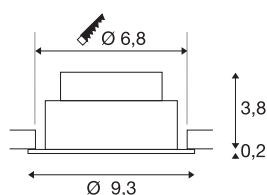

NEW TRIA® 75

Deckeneinbauleuchte, 3000K, 38°, IP 20, rund, weiß

Entdecken Sie die neue Generation unserer NEW TRIA® Deckeneinbauleuchte mit noch mehr Modularität für ein individuelles Erlebnis Licht. Dabei gibt es Topseller wie die NEW TRIA® 75 gleich als komplettes Set. Für lichtgestalterische Möglichkeiten sorgt das integrierte LED MODUL, das mit verschiedenen Lichtfarben (2700K/3000K) und einem Abstrahlwinkel von 38° erhältlich ist. In schwarz oder weiß fügt sich das runde Gehäuse harmonisch in jedes Raumambiente ein. Und dank des mitgelieferten 75mm Einbaurings sind die Downlights auch noch so schnell wie einfach installiert.

TECHNISCHE DATEN

Art. Nr.	1007403
Dreh- oder Schwenkbar	tiltable
IP Code	IP 20
Montage	Einbau
Montagedetails	Decke
Dimmbar	Ja
Technologie der Dimmung	Phasenanschnitt, Phasenabschnitt
Primäre Nennspannung	220-240V ~50/60Hz
Sekundär Strom / Spannung	200 mA
Schutzklasse	II
Wattage	8.3 W
minimale Umgebungstemperatur	-20 °C
maximale Umgebungstemperatur	35 °C
Anzahl Leuchten an LS B16A	88
Anzahl Leuchten an LS C16A	149
Höhe Einschaltstrom	3 A
Dauer Einschaltstrom	30 µs
Stroboskop-Effekt (SVM)	0.4
Lumen	750 lm
Lichtfarbtemperatur	3000 Kelvin
Abstrahlwinkel	38 °
Farbe	weiß

Lichtquelle

869620	
--------	---

CRI	90
LXXBXX Daten	L80B10
Lebensdauer	50000 h
Risikogruppe	1
Höhe	4 cm
Durchmesser	9.3 cm
Nettogewicht	0.2 kg
Bruttogewicht	0.214 kg
Ausschnittsform	rund
Einbautiefe	4 cm
Einbaudurchmesser	7.5 cm
BIG WHITE Seite	137