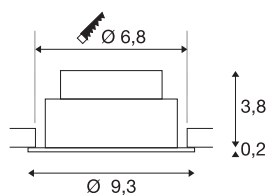

NEW TRIA® 75

Deckeneinbauleuchte, 2700K, 38°, IP 20, rund, schwarz

Entdecken Sie die neue Generation unsererer NEW TRIA® Deckeneinbauleuchte mit noch mehr Modularität für ein individuelles Erlebnis Licht. Dabei gibt es Topseller wie die NEW TRIA® 75 gleich als komplettes Set. Für lichtgestalterische Möglichkeiten sorgt das integrierte LED MODUL, das mit verschiedenen Lichtfarben (2700K/3000K) und einem Abstrahlwinkel von 38° erhältlich ist. In schwarz oder weiß fügt sich das runde Gehäuse harmonisch in jedes Raumambiente ein. Und dank des mitgelieferten 75mm Einbaurings sind die Downlights auch noch so schnell wie einfach installiert.

TECHNISCHE DATEN

Art. Nr.	1007402
Dreh- oder Schwenkbar	tiltable
IP Code	IP 20
Montage	Einbau
Montagedetails	Decke
Dimmbar	Ja
Technologie der Dimmung	Phasenanschnitt, Phasenabschnitt
Primäre Nennspannung	220-240V ~50/60Hz
Sekundär Strom / Spannung	200 mA
Schutzklasse	II
Wattage	8.3 W
minimale Umgebungstemperatur	-20 °C
maximale Umgebungstemperatur	35 °C
Anzahl Leuchten an LS B16A	88
Anzahl Leuchten an LS C16A	149
Höhe Einschaltstrom	3 A
Dauer Einschaltstrom	30 µs
Stroboskop-Effekt (SVM)	0.4
Lumen	705 lm
Lichtfarbtemperatur	2700 Kelvin
Abstrahlwinkel	38 °
Farbe	schwarz

Lichtquelle

869193	
--------	---

CRI	90
LXXBXX Daten	L80B10
Lebensdauer	50000 h
Risikogruppe	1
Höhe	4 cm
Durchmesser	9.3 cm
Nettogewicht	0.2 kg
Bruttogewicht	0.214 kg
Ausschnittsform	rund
Einbautiefe	4 cm
Einbaudurchmesser	7.5 cm
BIG WHITE Seite	137