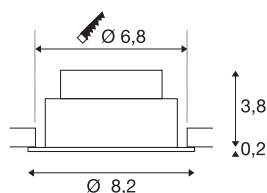

NEW TRIA® 68

Deckeneinbauleuchte, 2700K, 38°, IP 20, rund, schwarz

Entdecken Sie die neue Generation unserer NEW TRIA® Deckeneinbauleuchte mit noch mehr Modularität für ein individuelles Erlebnis Licht. Dabei gibt es Topseller wie die NEW TRIA® 68 auch gleich als komplettes Set. Für lichtgestalterische Möglichkeiten sorgt das integrierte LED MODUL, das mit verschiedenen Lichtfarben (2700K/3000K) und Abstrahlwinkeln (38°/60°) erhältlich ist. Der Schwenkbereich ermöglicht eine flexible Ausrichtung des Lichts. In schwarz oder weiß fügt sich das qualitativ hochwertige Gehäuse harmonisch in jedes Raumambiente ein. Und dank des mitgelieferten 68mm Einbaurings sind die Downlights auch noch so schnell wie einfach installiert.

TECHNISCHE DATEN

Art. Nr.	1007386
Dreh- oder Schwenkbar	tiltable
IP Code	IP 20
Montage	Einbau
Montagedetails	Decke
Dimmbar	Ja
Technologie der Dimmung	Phasenanschnitt, Phasenabschnitt
Primäre Nennspannung	220-240V ~50/60Hz
Sekundär Strom / Spannung	200 mA
Schutzklasse	II
Wattage	8.3 W
minimale Umgebungstemperatur	-20 °C
maximale Umgebungstemperatur	35 °C
Anzahl Leuchten an LS B16A	88
Anzahl Leuchten an LS C16A	149
Höhe Einschaltstrom	3 A
Dauer Einschaltstrom	30 µs
Stroboskop-Effekt (SVM)	0.4
Lumen	705 lm
Lichtfarbtemperatur	2700 Kelvin
Abstrahlwinkel	38 °
Farbe	schwarz

Lichtquelle

869193	
--------	---

CRI	90
LXXBXX Daten	L80B10
Lebensdauer	50000 h
Risikogruppe	1
Höhe	4 cm
Durchmesser	8.2 cm
Nettogewicht	0.18 kg
Bruttogewicht	0.193 kg
Ausschnittsform	rund
Einbautiefe	4 cm
Einbaudurchmesser	6.8 cm
BIG WHITE Seite	134