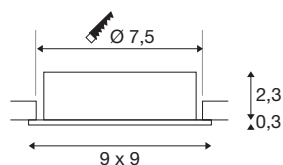

## NEW TRIA® 75

Deckeneinbauleuchte, quadratisch, max. 10W GU10, aluminium

Entdecken Sie die neue Generation unserer NEW TRIA® Deckeneinbauleuchte mit noch mehr Modularität für ein individuelles Erlebnis Licht. Dabei gibt es Topseller wie die NEW TRIA® 75 GU10 Version auch gleich als komplettes Set. Vielfältige Gestaltungsmöglichkeiten sind dank austauschbarer LED Leuchtmittel und die drei eleganten Gehäusefarben (Schwarz/Weiss/Aluminium) garantiert. Der Schwenkbereich ermöglicht eine flexible Ausrichtung des hochwertigen Lichts. Und dank des mitgelieferten 75mm Einbaurings sind die Downlights auch noch so schnell wie einfach installiert.

## TECHNISCHE DATEN

Art. Nr.	1007379
Fassung	GU10
Leuchtmittel	LED GU10 51mm
Anzahl Fassungen	1
Leuchtmittel inklusive	Nein
Schwenkbereich	30 °
Dreh- oder Schwenkbar	tiltable
IP Code	IP 20
Schlagfestigkeitsklasse	IK 02
Schlagfestigkeit	0.2 Joule
Montage	Einbau
Montagedetails	Decke
Primäre Nennspannung	220-240V ~50/60Hz
Schutzklasse	II
Wattage	10 W
Farbe	aluminium
Länge	9 cm
Breite	9 cm
Höhe	2.6 cm
Nettogewicht	0.13 kg
Bruttogewicht	0.139 kg
Ausschnittsform	rund

Einbautiefe	6.5 cm
Einbaudurchmesser	7.5 cm