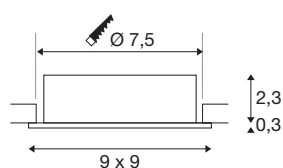

## NEW TRIA® 75

Deckeneinbauleuchte, quadratisch, max. 10W GU10, weiß

Entdecken Sie die neue Generation unserer NEW TRIA® Deckeneinbauleuchte mit noch mehr Modularität für ein individuelles Erlebnis Licht. Dabei gibt es Topseller wie die NEW TRIA® 75 GU10 Version auch gleich als komplettes Set. Vielfältige Gestaltungsmöglichkeiten sind dank austauschbarer LED Leuchtmittel und die drei eleganten Gehäusefarben (Schwarz/Weiss/Aluminium) garantiert. Der Schwenkbereich ermöglicht eine flexible Ausrichtung des hochwertigen Lichts. Und dank des mitgelieferten 75mm Einbaurings sind die Downlights auch noch so schnell wie einfach installiert.

## TECHNISCHE DATEN

Art. Nr.	1007377
Fassung	GU10
Leuchtmittel	LED GU10 51mm
Anzahl Fassungen	1
Leuchtmittel inklusive	Nein
Schwenkbereich	30 °
Dreh- oder Schwenkbar	tiltable
IP Code	IP 20
Schlagfestigkeitsklasse	IK 02
Schlagfestigkeit	0.2 Joule
Montage	Einbau
Montagedetails	Decke
Primäre Nennspannung	220-240V ~50/60Hz
Schutzklasse	II
Wattage	10 W
Farbe	weiß
Länge	9 cm
Breite	9 cm
Höhe	2.6 cm
Nettogewicht	0.13 kg
Bruttogewicht	0.139 kg
Ausschnittsform	rund

Einbautiefe	6.5 cm
Einbaudurchmesser	7.5 cm