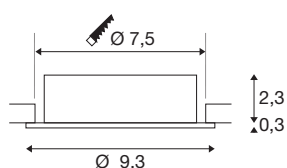

NEW TRIA® 75

Deckeneinbauleuchte, rund, max. 10W GU10, aluminium

Entdecken Sie die neue Generation unserer NEW TRIA® Deckeneinbauleuchte mit noch mehr Modularität für ein individuelles Erlebnis Licht. Dabei gibt es Topseller wie die NEW TRIA® 75 GU10 Version auch gleich als komplettes Set. Vielfältige Gestaltungsmöglichkeiten sind dank austauschbarer LED Leuchtmittel und die drei eleganten Gehäusefarben (Schwarz/Weiss/Aluminium) garantiert. Der Schwenkbereich ermöglicht eine flexible Ausrichtung des hochwertigen Lichts. Und dank des mitgelieferten 75mm Einbaurings sind die Downlights auch noch so schnell wie einfach installiert.

TECHNISCHE DATEN

Art. Nr.	1007376
Fassung	GU10
Leuchtmittel	LED GU10 51mm
Anzahl Fassungen	1
Leuchtmittel inklusive	Nein
Schwenkbereich	30 °
Dreh- oder Schwenkbar	tiltable
IP Code	IP 20
Schlagfestigkeitsklasse	IK 02
Schlagfestigkeit	0.2 Joule
Montage	Einbau
Montagedetails	Decke
Primäre Nennspannung	220-240V ~50/60Hz
Schutzklasse	II
Wattage	10 W
Farbe	aluminium
Höhe	2.6 cm
Durchmesser	9.3 cm
Nettogewicht	0.12 kg
Bruttogewicht	0.128 kg
Ausschnittsform	rund
Einbautiefe	6.5 cm

Einbaudurchmesser	7.5 cm
-------------------	--------

Leuchtmittlempfehlung

1005075	LED Leuchtmittel QPAR-51 , GU10, 2700K, grau
1005081	LED Leuchtmittel QPAR-51 , GU10, 4000K, grau
1005273	QPAR51 GU10 , LED Leuchtmittel 6W 2200 2700K CRI90 36°
1005078	LED Leuchtmittel QPAR-51 , GU10, 3000K, grau