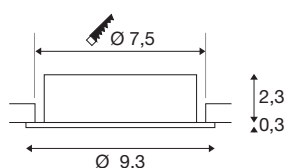

NEW TRIA® 75

Deckeneinbauleuchte, rund, max. 10W GU10, schwarz

Entdecken Sie die neue Generation unserer NEW TRIA® Deckeneinbauleuchte mit noch mehr Modularität für ein individuelles Erlebnis Licht. Dabei gibt es Topseller wie die NEW TRIA® 75 GU10 Version auch gleich als komplettes Set. Vielfältige Gestaltungsmöglichkeiten sind dank austauschbarer LED Leuchtmittel und die drei eleganten Gehäusefarben (Schwarz/Weiss/Aluminium) garantiert. Der Schwenkbereich ermöglicht eine flexible Ausrichtung des hochwertigen Lichts. Und dank des mitgelieferten 75mm Einbaurings sind die Downlights auch noch so schnell wie einfach installiert.

TECHNISCHE DATEN

Art. Nr.	1007375
Fassung	GU10
Leuchtmittel	LED GU10 51mm
Anzahl Fassungen	1
Leuchtmittel inklusive	Nein
Schwenkbereich	30 °
Dreh- oder Schwenkbar	tiltable
IP Code	IP 20
Schlagfestigkeitsklasse	IK 02
Schlagfestigkeit	0.2 Joule
Montage	Einbau
Montagedetails	Decke
Primäre Nennspannung	220-240V ~50/60Hz
Schutzklasse	II
Wattage	10 W
Farbe	schwarz
Höhe	2.6 cm
Durchmesser	9.3 cm
Nettogewicht	0.12 kg
Bruttogewicht	0.128 kg
Ausschnittsform	rund
Einbautiefe	6.5 cm

Einbaudurchmesser	7.5 cm
-------------------	--------

Leuchtmittlempfehlung

1005077	LED Leuchtmittel QPAR-51 , GU10, 2700K, schwarz
1005273	QPAR51 GU10 , LED Leuchtmittel 6W 2200 2700K CRI90 36°
1005083	LED Leuchtmittel QPAR-51 , GU10, 4000K, schwarz
1005080	LED Leuchtmittel QPAR-51 , GU10, 3000K, schwarz