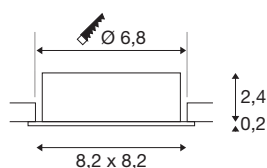

NEW TRIA® 68

Deckeneinbauleuchte, quadratisch, max. 10W GU10, weiß

Entdecken Sie die neue Generation unsererer NEW TRIA® Deckeneinbauleuchte mit noch mehr Modularität für ein individuelles Erlebnis Licht. Dabei gibt es Topseller wie die NEW TRIA® 68 GU10 Version auch gleich als komplettes Set. Vielfältige Gestaltungsmöglichkeiten sind dank austauschbarer LED Leuchtmittel und die drei eleganten Gehäusefarben (Schwarz/Weiss/Aluminium) garantiert. Der Schwenkbereich ermöglicht eine flexible Ausrichtung des hochwertigen Lichts. Und dank des mitgelieferten 68mm Einbaurings sind die Downlights auch noch so schnell wie einfach installiert.

TECHNISCHE DATEN

Art. Nr.	1007371
Fassung	GU10
Leuchtmittel	LED GU10 51mm
Anzahl Fassungen	1
Leuchtmittel inklusive	Nein
Schwenkbereich	30 °
Dreh- oder Schwenkbar	tiltable
IP Code	IP 20
Schlagfestigkeitsklasse	IK 02
Schlagfestigkeit	0.2 Joule
Montage	Einbau
Montagedetails	Decke
Primäre Nennspannung	220-240V ~50/60Hz
Schutzklasse	II
Wattage	10 W
Farbe	weiß
Länge	8.2 cm
Breite	8.2 cm
Höhe	2.6 cm
Nettogewicht	0.1 kg
Bruttogewicht	0.107 kg
Ausschnittsform	rund

Einbautiefe	6.5 cm
Einbaudurchmesser	6.8 cm

Leuchtmittlempfehlung

1005273	QPAR51 GU10 , LED Leuchtmittel 6W 2200 2700K CRI90 36°
1005079	LED Leuchtmittel QPAR- 51 , GU10, 3000K, weiß
1005076	LED Leuchtmittel QPAR- 51 , GU10, 2700K, weiß
1005082	LED Leuchtmittel QPAR- 51 , GU10, 4000K, weiß