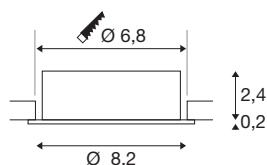

NEW TRIA® 68

Deckeneinbauleuchte, rund, max. 10W GU10, aluminium

Entdecken Sie die neue Generation unserer NEW TRIA® Deckeneinbauleuchte mit noch mehr Modularität für ein individuelles Erlebnis Licht. Dabei gibt es Topseller wie die NEW TRIA® 68 GU10 Version auch gleich als komplettes Set. Vielfältige Gestaltungsmöglichkeiten sind dank austauschbarer LED Leuchtmittel und die drei eleganten Gehäusefarben (Schwarz/Weiss/Aluminium) garantiert. Der Schwenkbereich ermöglicht eine flexible Ausrichtung des hochwertigen Lichts. Und dank des mitgelieferten 68mm Einbaurings sind die Downlights auch noch so schnell wie einfach installiert.

TECHNISCHE DATEN

Art. Nr.	1007370
Fassung	GU10
Leuchtmittel	LED GU10 51mm
Anzahl Fassungen	1
Leuchtmittel inklusive	Nein
Schwenkbereich	30 °
Dreh- oder Schwenkbar	tiltable
IP Code	IP 20
Schlagfestigkeitsklasse	IK 02
Schlagfestigkeit	0.2 Joule
Montage	Einbau
Montagedetails	Decke
Primäre Nennspannung	220-240V ~50/60Hz
Schutzklasse	II
Wattage	10 W
Farbe	aluminium
Höhe	2.6 cm
Durchmesser	8.2 cm
Nettogewicht	0.1 kg
Bruttogewicht	0.107 kg
Ausschnittsform	rund
Einbautiefe	6.5 cm

Einbaudurchmesser	6.8 cm
BIG WHITE Seite	138

Leuchtmittlempfehlung

1005075	LED Leuchtmittel QPAR-51 , GU10, 2700K, grau
1005081	LED Leuchtmittel QPAR-51 , GU10, 4000K, grau
1005273	QPAR51 GU10 , LED Leuchtmittel 6W 2200 2700K CRI90 36°
1005078	LED Leuchtmittel QPAR-51 , GU10, 3000K, grau