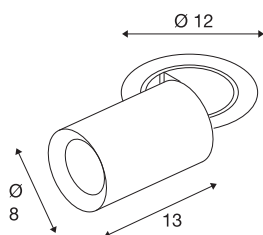

NUMINOS® PROJECTOR M

Deckeneinbauleuchte, 3000 K, 20°, zylindrisch, weiß / chrom

Herausragende LED-Technik, stimmiges Design, vielfältige Anwendungsmöglichkeiten: Die NUMINOS® PROJECTOR Deckeneinbauleuchte strahlt elegante Wohnbereiche, Shops, Restaurants, Hotels und Museen Räume leistungsstark aus. Dabei verströmt der Spot ein hochwertiges Licht, das mit verschiedenen Lichtfarbtemperaturen (2700K/3000K/4000K) und Halbstreuwinkeln (20°/40°/55°) für viele Projekte geeignet ist. Der Lichtstrahl lässt sich drehen und neigen, die Leuchte in einem breiten Bereich positionieren. Das Gehäuse ist in Schwarz oder Weiß, der dekorative Reflektor wahlweise in Schwarz, Weiß oder Chrom erhältlich.

TECHNISCHE DATEN

Art. Nr.	1007004
Anzahl unterschiedliche Lichtauslässe	1
Dreh- oder Schwenkbar	rotary bar and tiltable
Montage	Einbau
Montagedetails	Decke
Sekundär Strom / Spannung	500 mA
Schutzklasse	III
Wattage	17.5 W
minimale Umgebungstemperatur	-20 °C
maximale Umgebungstemperatur	40 °C
Lumen	1550 lm
Lichtfarbtemperatur	3000 Kelvin
Abstrahlwinkel	20 °
Farbe	weiß
CRI	90
UGR ≤	22
LXXBXX Daten	L80B50
Lebensdauer	50000 h
Risikogruppe	1
Länge	13 cm
Durchmesser	8 cm
Nettogewicht	0.75 kg

Bruttogewicht	0.803 kg
Ausschnittsform	rund
Einbautiefe	15 cm
Einbaudurchmesser	10.5 cm