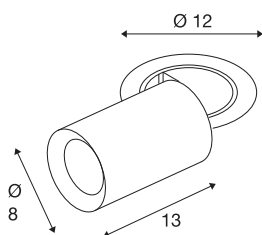

## NUMINOS® PROJECTOR M

Deckeneinbauleuchte, 3000 K, 20°, zylindrisch, weiß / weiß

Herausragende LED-Technik, stimmiges Design, vielfältige Anwendungsmöglichkeiten: Die NUMINOS® PROJECTOR Deckeneinbauleuchte strahlt elegante Wohnbereiche, Shops, Restaurants, Hotels und Museen Räume leistungsstark aus. Dabei verströmt der Spot ein hochwertiges Licht, das mit verschiedenen Lichtfarbtemperaturen (2700K/3000K/4000K) und Halbstreuwinkeln (20°/40°/55°) für viele Projekte geeignet ist. Der Lichtstrahl lässt sich drehen und neigen, die Leuchte in einem breiten Bereich positionieren. Das Gehäuse ist in Schwarz oder Weiß, der dekorative Reflektor wahlweise in Schwarz, Weiß oder Chrom erhältlich.

## TECHNISCHE DATEN

Art. Nr.	1007003
Anzahl unterschiedliche Lichtauslässe	1
Dreh- oder Schwenkbar	rotary bar and tiltable
Montage	Einbau
Montagedetails	Decke
Sekundär Strom / Spannung	500 mA
Schutzklasse	III
Wattage	17.5 W
minimale Umgebungstemperatur	-20 °C
maximale Umgebungstemperatur	40 °C
Lumen	1600 lm
Lichtfarbtemperatur	3000 Kelvin
Abstrahlwinkel	20 °
Farbe	weiß
CRI	90
UGR ≤	22
LXXBXX Daten	L80B50
Lebensdauer	50000 h
Risikogruppe	1
Länge	13 cm
Durchmesser	8 cm
Nettogewicht	0.75 kg

Bruttogewicht	0.803 kg
Ausschnittsform	rund
Einbautiefe	15 cm
Einbaudurchmesser	10.5 cm