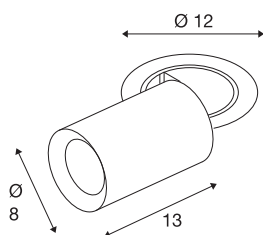

## NUMINOS® PROJECTOR M

Deckeneinbauleuchte, 3000 K, 40°, zylindrisch, schwarz / chrom

Herausragende LED-Technik, stimmiges Design, vielfältige Anwendungsmöglichkeiten: Die NUMINOS® PROJECTOR Deckeneinbauleuchte strahlt elegante Wohnbereiche, Shops, Restaurants, Hotels und Museen Räume leistungsstark aus. Dabei verströmt der Spot ein hochwertiges Licht, das mit verschiedenen Lichtfarbtemperaturen (2700-K/3000K/4000K) und Halbstreuwinkeln (20°/40°/55°) für viele Projekte geeignet ist. Der Lichtstrahl lässt sich drehen und neigen, die Leuchte in einem breiten Bereich positionieren. Das Gehäuse ist in Schwarz oder Weiß, der dekorative Reflektor wahlweise in Schwarz, Weiß oder Chrom erhältlich.

## TECHNISCHE DATEN

Art. Nr.	1006998
Anzahl unterschiedliche Lichtauslässe	1
Dreh- oder Schwenkbar	rotary bar and tiltable
Montage	Einbau
Montagedetails	Decke
Sekundär Strom / Spannung	500 mA
Schutzklasse	III
Wattage	17.5 W
minimale Umgebungstemperatur	-20 °C
maximale Umgebungstemperatur	40 °C
Lumen	1550 lm
Lichtfarbtemperatur	3000 Kelvin
Abstrahlwinkel	40 °
Farbe	schwarz
CRI	90
UGR ≤	22
LXXBXX Daten	L80B50
Lebensdauer	50000 h
Risikogruppe	1
Länge	13 cm
Durchmesser	8 cm
Nettogewicht	0.75 kg

Bruttogewicht	0.803 kg
Ausschnittsform	rund
Einbautiefe	15 cm
Einbaudurchmesser	10.5 cm