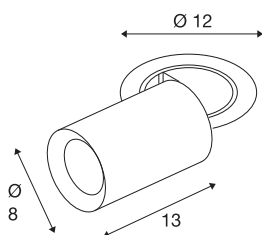

NUMINOS® PROJECTOR M

Deckeneinbauleuchte, 3000 K, 20°, zylindrisch, schwarz / chrom

Herausragende LED-Technik, stimmiges Design, vielfältige Anwendungsmöglichkeiten: Die NUMINOS® PROJECTOR Deckeneinbauleuchte strahlt elegante Wohnbereiche, Shops, Restaurants, Hotels und Museen Räume leistungsstark aus. Dabei verströmt der Spot ein hochwertiges Licht, das mit verschiedenen Lichtfarbtemperaturen (2700-K/3000K/4000K) und Halbstreuwinkeln (20°/40°/55°) für viele Projekte geeignet ist. Der Lichtstrahl lässt sich drehen und neigen, die Leuchte in einem breiten Bereich positionieren. Das Gehäuse ist in Schwarz oder Weiß, der dekorative Reflektor wahlweise in Schwarz, Weiß oder Chrom erhältlich.

TECHNISCHE DATEN

Art. Nr.	1006995
Anzahl unterschiedliche Lichtauslässe	1
Dreh- oder Schwenkbar	rotary bar and tiltable
Montage	Einbau
Montagedetails	Decke
Sekundär Strom / Spannung	500 mA
Schutzklasse	III
Wattage	17.5 W
minimale Umgebungstemperatur	-20 °C
maximale Umgebungstemperatur	40 °C
Lumen	1550 lm
Lichtfarbtemperatur	3000 Kelvin
Abstrahlwinkel	20 °
Farbe	schwarz
CRI	90
UGR ≤	22
LXXBXX Daten	L80B50
Lebensdauer	50000 h
Risikogruppe	1
Länge	13 cm
Durchmesser	8 cm
Nettogewicht	0.75 kg

Bruttogewicht	0.803 kg
Ausschnittsform	rund
Einbautiefe	15 cm
Einbaudurchmesser	10.5 cm