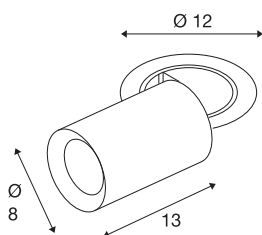

NUMINOS® PROJECTOR M

Deckeneinbauleuchte, 3000 K, 20°, zylindrisch, schwarz / weiß

Herausragende LED-Technik, stimmiges Design, vielfältige Anwendungsmöglichkeiten: Die NUMINOS® PROJECTOR Deckeneinbauleuchte strahlt elegante Wohnbereiche, Shops, Restaurants, Hotels und Museen Räume leistungsstark aus. Dabei verströmt der Spot ein hochwertiges Licht, das mit verschiedenen Lichtfarbtemperaturen (2700-K/3000K/4000K) und Halbstreuwinkeln (20°/40°/55°) für viele Projekte geeignet ist. Der Lichtstrahl lässt sich drehen und neigen, die Leuchte in einem breiten Bereich positionieren. Das Gehäuse ist in Schwarz oder Weiß, der dekorative Reflektor wahlweise in Schwarz, Weiß oder Chrom erhältlich.

TECHNISCHE DATEN

Art. Nr.	1006994
Anzahl unterschiedliche Lichtauslässe	1
Dreh- oder Schwenkbar	rotary bar and tiltable
Montage	Einbau
Montagedetails	Decke
Sekundär Strom / Spannung	500 mA
Schutzklasse	III
Wattage	17.5 W
minimale Umgebungstemperatur	-20 °C
maximale Umgebungstemperatur	40 °C
Lumen	1600 lm
Lichtfarbtemperatur	3000 Kelvin
Abstrahlwinkel	20 °
Farbe	schwarz
CRI	90
UGR ≤	22
LXXBXX Daten	L80B50
Lebensdauer	50000 h
Risikogruppe	1
Länge	13 cm
Durchmesser	8 cm
Nettogewicht	0.75 kg

Bruttogewicht	0.803 kg
Ausschnittsform	rund
Einbautiefe	15 cm
Einbaudurchmesser	10.5 cm