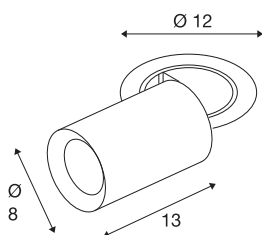

NUMINOS® PROJECTOR M

Deckeneinbauleuchte, 2700 K, 55°, zylindrisch, schwarz / schwarz

Herausragende LED-Technik, stimmiges Design, vielfältige Anwendungsmöglichkeiten: Die NUMINOS® PROJECTOR Deckeneinbauleuchte strahlt elegante Wohnbereiche, Shops, Restaurants, Hotels und Museen Räume leistungsstark aus. Dabei verströmt der Spot ein hochwertiges Licht, das mit verschiedenen Lichtfarbtemperaturen (2700K/3000K/4000K) und Halbstreuwinkeln (20°/40°/55°) für viele Projekte geeignet ist. Der Lichtstrahl lässt sich drehen und neigen, die Leuchte in einem breiten Bereich positionieren. Das Gehäuse ist in Schwarz oder Weiß, der dekorative Reflektor wahlweise in Schwarz, Weiß oder Chrom erhältlich.

TECHNISCHE DATEN

Art. Nr.	1006981
Anzahl unterschiedliche Lichtauslässe	1
Dreh- oder Schwenkbar	rotary bar and tiltable
Montage	Einbau
Montagedetails	Decke
Sekundär Strom / Spannung	500 mA
Schutzklasse	III
Wattage	17.5 W
minimale Umgebungstemperatur	-20 °C
maximale Umgebungstemperatur	40 °C
Lumen	1460 lm
Lichtfarbtemperatur	2700 Kelvin
Abstrahlwinkel	55 °
Farbe	schwarz
CRI	90
UGR ≤	22
LXXBXX Daten	L80B50
Lebensdauer	50000 h
Risikogruppe	1
Länge	13 cm
Durchmesser	8 cm
Nettogewicht	0.75 kg

Bruttogewicht	0.803 kg
Ausschnittsform	rund
Einbautiefe	15 cm
Einbaudurchmesser	10.5 cm