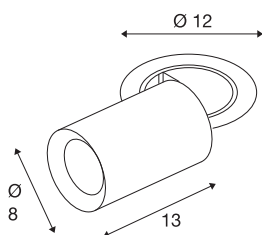

## NUMINOS® PROJECTOR M

Deckeneinbauleuchte, 2700 K, 40°, zylindrisch, schwarz / schwarz

Herausragende LED-Technik, stimmiges Design, vielfältige Anwendungsmöglichkeiten: Die NUMINOS® PROJECTOR Deckeneinbauleuchte strahlt elegante Wohnbereiche, Shops, Restaurants, Hotels und Museen Räume leistungsstark aus. Dabei verströmt der Spot ein hochwertiges Licht, das mit verschiedenen Lichtfarbtemperaturen (2700K/3000K/4000K) und Halbstreuwinkeln (20°/40°/55°) für viele Projekte geeignet ist. Der Lichtstrahl lässt sich drehen und neigen, die Leuchte in einem breiten Bereich positionieren. Das Gehäuse ist in Schwarz oder Weiß, der dekorative Reflektor wahlweise in Schwarz, Weiß oder Chrom erhältlich.

## TECHNISCHE DATEN

Art. Nr.	1006978
Anzahl unterschiedliche Lichtauslässe	1
Dreh- oder Schwenkbar	rotary bar and tiltable
Montage	Einbau
Montagedetails	Decke
Sekundär Strom / Spannung	500 mA
Schutzklasse	III
Wattage	17.5 W
minimale Umgebungstemperatur	-20 °C
maximale Umgebungstemperatur	40 °C
Lumen	1460 lm
Lichtfarbtemperatur	2700 Kelvin
Abstrahlwinkel	40 °
Farbe	schwarz
CRI	90
UGR ≤	22
LXXBXX Daten	L80B50
Lebensdauer	50000 h
Risikogruppe	1
Länge	13 cm
Durchmesser	8 cm
Nettogewicht	0.75 kg

Bruttogewicht	0.803 kg
Ausschnittsform	rund
Einbautiefe	15 cm
Einbaudurchmesser	10.5 cm