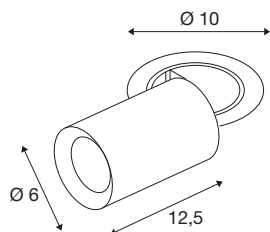

## NUMINOS® PROJECTOR S

Deckeneinbauleuchte, 3000 K, 55°, zylindrisch, weiß / weiß

Herausragende LED-Technik, stimmiges Design, vielfältige Anwendungsmöglichkeiten: Die NUMINOS® PROJECTOR Deckeneinbauleuchte strahlt elegante Wohnbereiche, Shops, Restaurants, Hotels und Museen Räume leistungsstark aus. Dabei verströmt der Spot ein hochwertiges Licht, das mit verschiedenen Lichtfarbtemperaturen (2700K/3000K/4000K) und Halbstreuwinkeln (20°/40°/55°) für viele Projekte geeignet ist. Der Lichtstrahl lässt sich drehen und neigen, die Leuchte in einem breiten Bereich positionieren. Das Gehäuse ist in Schwarz oder Weiß, der dekorative Reflektor wahlweise in Schwarz, Weiß oder Chrom erhältlich.

### TECHNISCHE DATEN

Art. Nr.	1006955
Anzahl unterschiedliche Lichtauslässe	1
Dreh- oder Schwenkbar	rotary bar and tiltable
Montage	Einbau
Montagedetails	Decke
Sekundär Strom / Spannung	250 mA
Schutzklasse	III
Wattage	8.6 W
minimale Umgebungstemperatur	-20 °C
maximale Umgebungstemperatur	40 °C
Lumen	730 lm
Lichtfarbtemperatur	3000 Kelvin
Abstrahlwinkel	55 °
Farbe	weiß
CRI	90
UGR ≤	22
LXXBXX Daten	L80B50
Lebensdauer	50000 h
Risikogruppe	1
Länge	12.5 cm
Durchmesser	6 cm
Nettogewicht	0.55 kg

Bruttogewicht	0.589 kg
Ausschnittsform	rund
Einbautiefe	15 cm
Einbaudurchmesser	8.8 cm