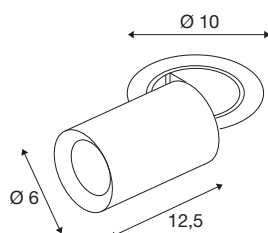

NUMINOS® PROJECTOR S

Deckeneinbauleuchte, 3000 K, 55°, zylindrisch, weiß / schwarz

Herausragende LED-Technik, stimmiges Design, vielfältige Anwendungsmöglichkeiten: Die NUMINOS® PROJECTOR Deckeneinbauleuchte strahlt elegante Wohnbereiche, Shops, Restaurants, Hotels und Museen Räume leistungsstark aus. Dabei verströmt der Spot ein hochwertiges Licht, das mit verschiedenen Lichtfarbtemperaturen (2700K/3000K/4000K) und Halbstreuwinkeln (20°/40°/55°) für viele Projekte geeignet ist. Der Lichtstrahl lässt sich drehen und neigen, die Leuchte in einem breiten Bereich positionieren. Das Gehäuse ist in Schwarz oder Weiß, der dekorative Reflektor wahlweise in Schwarz, Weiß oder Chrom erhältlich.

TECHNISCHE DATEN

Art. Nr.	1006954
Anzahl unterschiedliche Lichtauslässe	1
Dreh- oder Schwenkbar	rotary bar and tiltable
Montage	Einbau
Montagedetails	Decke
Sekundär Strom / Spannung	250 mA
Schutzklasse	III
Wattage	8.6 W
minimale Umgebungstemperatur	-20 °C
maximale Umgebungstemperatur	40 °C
Lumen	690 lm
Lichtfarbtemperatur	3000 Kelvin
Abstrahlwinkel	55 °
Farbe	weiß
CRI	90
UGR ≤	22
LXXBXX Daten	L80B50
Lebensdauer	50000 h
Risikogruppe	1
Länge	12.5 cm
Durchmesser	6 cm
Nettogewicht	0.55 kg

Bruttogewicht	0.589 kg
Ausschnittsform	rund
Einbautiefe	15 cm
Einbaudurchmesser	8.8 cm