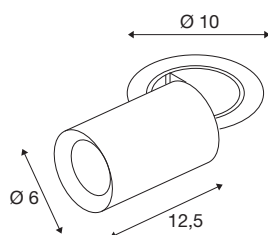

## NUMINOS® PROJECTOR S

Deckeneinbauleuchte, 3000 K, 40°, zylindrisch, weiß / chrom

Herausragende LED-Technik, stimmiges Design, vielfältige Anwendungsmöglichkeiten: Die NUMINOS® PROJECTOR Deckeneinbauleuchte strahlt elegante Wohnbereiche, Shops, Restaurants, Hotels und Museen Räume leistungsstark aus. Dabei verströmt der Spot ein hochwertiges Licht, das mit verschiedenen Lichtfarbtemperaturen (2700K/3000K/4000K) und Halbstreuwinkeln (20°/40°/55°) für viele Projekte geeignet ist. Der Lichtstrahl lässt sich drehen und neigen, die Leuchte in einem breiten Bereich positionieren. Das Gehäuse ist in Schwarz oder Weiß, der dekorative Reflektor wahlweise in Schwarz, Weiß oder Chrom erhältlich.

### TECHNISCHE DATEN

Art. Nr.	1006953
Anzahl unterschiedliche Lichtauslässe	1
Dreh- oder Schwenkbar	rotary bar and tiltable
Montage	Einbau
Montagedetails	Decke
Sekundär Strom / Spannung	250 mA
Schutzklasse	III
Wattage	8.6 W
minimale Umgebungstemperatur	-20 °C
maximale Umgebungstemperatur	40 °C
Lumen	700 lm
Lichtfarbtemperatur	3000 Kelvin
Abstrahlwinkel	40 °
Farbe	weiß
CRI	90
UGR ≤	19
LXXBXX Daten	L80B50
Lebensdauer	50000 h
Risikogruppe	1
Länge	12.5 cm
Durchmesser	6 cm
Nettogewicht	0.55 kg

Bruttogewicht	0.589 kg
Ausschnittsform	rund
Einbautiefe	15 cm
Einbaudurchmesser	8.8 cm