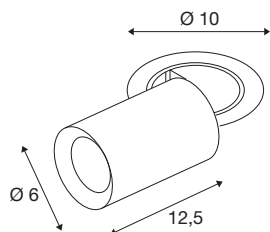

## NUMINOS® PROJECTOR S

Deckeneinbauleuchte, 3000 K, 40°, zylindrisch, weiß / schwarz

Herausragende LED-Technik, stimmiges Design, vielfältige Anwendungsmöglichkeiten: Die NUMINOS® PROJECTOR Deckeneinbauleuchte strahlt elegante Wohnbereiche, Shops, Restaurants, Hotels und Museen Räume leistungsstark aus. Dabei verströmt der Spot ein hochwertiges Licht, das mit verschiedenen Lichtfarbtemperaturen (2700K/3000K/4000K) und Halbstreuwinkeln (20°/40°/55°) für viele Projekte geeignet ist. Der Lichtstrahl lässt sich drehen und neigen, die Leuchte in einem breiten Bereich positionieren. Das Gehäuse ist in Schwarz oder Weiß, der dekorative Reflektor wahlweise in Schwarz, Weiß oder Chrom erhältlich.

### TECHNISCHE DATEN

Art. Nr.	1006951
Anzahl unterschiedliche Lichtauslässe	1
Dreh- oder Schwenkbar	rotary bar and tiltable
Montage	Einbau
Montagedetails	Decke
Sekundär Strom / Spannung	250 mA
Schutzklasse	III
Wattage	8.6 W
minimale Umgebungstemperatur	-20 °C
maximale Umgebungstemperatur	40 °C
Lumen	690 lm
Lichtfarbtemperatur	3000 Kelvin
Abstrahlwinkel	40 °
Farbe	weiß
CRI	90
UGR ≤	19
LXXBXX Daten	L80B50
Lebensdauer	50000 h
Risikogruppe	1
Länge	12.5 cm
Durchmesser	6 cm
Nettogewicht	0.55 kg

Bruttogewicht	0.589 kg
Ausschnittsform	rund
Einbautiefe	15 cm
Einbaudurchmesser	8.8 cm