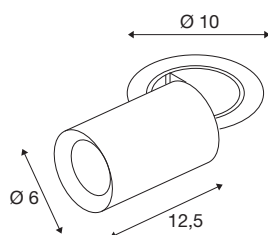

NUMINOS® PROJECTOR S

Deckeneinbauleuchte, 3000 K, 20°, zylindrisch, weiß / chrom

Herausragende LED-Technik, stimmiges Design, vielfältige Anwendungsmöglichkeiten: Die NUMINOS® PROJECTOR Deckeneinbauleuchte strahlt elegante Wohnbereiche, Shops, Restaurants, Hotels und Museen Räume leistungsstark aus. Dabei verströmt der Spot ein hochwertiges Licht, das mit verschiedenen Lichtfarbtemperaturen (2700K/3000K/4000K) und Halbstreuwinkeln (20°/40°/55°) für viele Projekte geeignet ist. Der Lichtstrahl lässt sich drehen und neigen, die Leuchte in einem breiten Bereich positionieren. Das Gehäuse ist in Schwarz oder Weiß, der dekorative Reflektor wahlweise in Schwarz, Weiß oder Chrom erhältlich.

TECHNISCHE DATEN

Art. Nr.	1006950
Anzahl unterschiedliche Lichtauslässe	1
Dreh- oder Schwenkbar	rotary bar and tiltable
Montage	Einbau
Montagedetails	Decke
Sekundär Strom / Spannung	250 mA
Schutzklasse	III
Wattage	8.6 W
minimale Umgebungstemperatur	-20 °C
maximale Umgebungstemperatur	40 °C
Lumen	700 lm
Lichtfarbtemperatur	3000 Kelvin
Abstrahlwinkel	20 °
Farbe	weiß
CRI	90
UGR ≤	19
LXXBXX Daten	L80B50
Lebensdauer	50000 h
Risikogruppe	1
Länge	12.5 cm
Durchmesser	6 cm
Nettogewicht	0.55 kg

Bruttogewicht	0.589 kg
Ausschnittsform	rund
Einbautiefe	15 cm
Einbaudurchmesser	8.8 cm