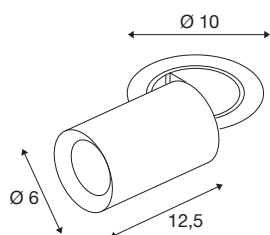

NUMINOS® PROJECTOR S

Deckeneinbauleuchte, 3000 K, 55°, zylindrisch, schwarz / chrom

Herausragende LED-Technik, stimmiges Design, vielfältige Anwendungsmöglichkeiten: Die NUMINOS® PROJECTOR Deckeneinbauleuchte strahlt elegante Wohnbereiche, Shops, Restaurants, Hotels und Museen Räume leistungsstark aus. Dabei verströmt der Spot ein hochwertiges Licht, das mit verschiedenen Lichtfarbtemperaturen (2700K/3000K/4000K) und Halbstreuwinkeln (20°/40°/55°) für viele Projekte geeignet ist. Der Lichtstrahl lässt sich drehen und neigen, die Leuchte in einem breiten Bereich positionieren. Das Gehäuse ist in Schwarz oder Weiß, der dekorative Reflektor wahlweise in Schwarz, Weiß oder Chrom erhältlich.

TECHNISCHE DATEN

Art. Nr.	1006947
Anzahl unterschiedliche Lichtauslässe	1
Dreh- oder Schwenkbar	rotary bar and tiltable
Montage	Einbau
Montagedetails	Decke
Sekundär Strom / Spannung	250 mA
Schutzklasse	III
Wattage	8.6 W
minimale Umgebungstemperatur	-20 °C
maximale Umgebungstemperatur	40 °C
Lumen	700 lm
Lichtfarbtemperatur	3000 Kelvin
Abstrahlwinkel	55 °
Farbe	schwarz
CRI	90
UGR ≤	22
LXXBXX Daten	L80B50
Lebensdauer	50000 h
Risikogruppe	1
Länge	12.5 cm
Durchmesser	6 cm
Nettogewicht	0.55 kg

Bruttogewicht	0.589 kg
Ausschnittsform	rund
Einbautiefe	15 cm
Einbaudurchmesser	8.8 cm