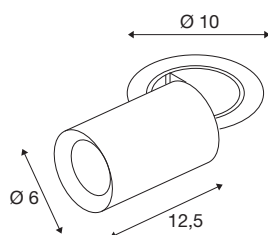

NUMINOS® PROJECTOR S

Deckeneinbauleuchte, 3000 K, 55°, zylindrisch, schwarz / weiß

Herausragende LED-Technik, stimmiges Design, vielfältige Anwendungsmöglichkeiten: Die NUMINOS® PROJECTOR Deckeneinbauleuchte strahlt elegante Wohnbereiche, Shops, Restaurants, Hotels und Museen Räume leistungsstark aus. Dabei verströmt der Spot ein hochwertiges Licht, das mit verschiedenen Lichtfarbtemperaturen (2700K/3000K/4000K) und Halbstreuwinkeln (20°/40°/55°) für viele Projekte geeignet ist. Der Lichtstrahl lässt sich drehen und neigen, die Leuchte in einem breiten Bereich positionieren. Das Gehäuse ist in Schwarz oder Weiß, der dekorative Reflektor wahlweise in Schwarz, Weiß oder Chrom erhältlich.

TECHNISCHE DATEN

Art. Nr.	1006946
Anzahl unterschiedliche Lichtauslässe	1
Dreh- oder Schwenkbar	rotary bar and tiltable
Montage	Einbau
Montagedetails	Decke
Sekundär Strom / Spannung	250 mA
Schutzklasse	III
Wattage	8.6 W
minimale Umgebungstemperatur	-20 °C
maximale Umgebungstemperatur	40 °C
Lumen	730 lm
Lichtfarbtemperatur	3000 Kelvin
Abstrahlwinkel	55 °
Farbe	schwarz
CRI	90
UGR ≤	22
LXXBXX Daten	L80B50
Lebensdauer	50000 h
Risikogruppe	1
Länge	12.5 cm
Durchmesser	6 cm
Nettogewicht	0.55 kg

Bruttogewicht	0.589 kg
Ausschnittsform	rund
Einbautiefe	15 cm
Einbaudurchmesser	8.8 cm