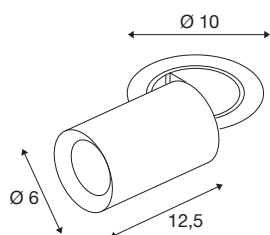

NUMINOS® PROJECTOR S

Deckeneinbauleuchte, 3000 K, 55°, zylindrisch, schwarz / schwarz

Herausragende LED-Technik, stimmiges Design, vielfältige Anwendungsmöglichkeiten: Die NUMINOS® PROJECTOR Deckeneinbauleuchte strahlt elegante Wohnbereiche, Shops, Restaurants, Hotels und Museen Räume leistungsstark aus. Dabei verströmt der Spot ein hochwertiges Licht, das mit verschiedenen Lichtfarbtemperaturen (2700K/3000K/4000K) und Halbstreuwinkeln (20°/40°/55°) für viele Projekte geeignet ist. Der Lichtstrahl lässt sich drehen und neigen, die Leuchte in einem breiten Bereich positionieren. Das Gehäuse ist in Schwarz oder Weiß, der dekorative Reflektor wahlweise in Schwarz, Weiß oder Chrom erhältlich.

TECHNISCHE DATEN

Art. Nr.	1006945
Anzahl unterschiedliche Lichtauslässe	1
Dreh- oder Schwenkbar	rotary bar and tiltable
Montage	Einbau
Montagedetails	Decke
Sekundär Strom / Spannung	250 mA
Schutzklasse	III
Wattage	8.6 W
minimale Umgebungstemperatur	-20 °C
maximale Umgebungstemperatur	40 °C
Lumen	690 lm
Lichtfarbtemperatur	3000 Kelvin
Abstrahlwinkel	55 °
Farbe	schwarz
CRI	90
UGR ≤	22
LXXBXX Daten	L80B50
Lebensdauer	50000 h
Risikogruppe	1
Länge	12.5 cm
Durchmesser	6 cm
Nettogewicht	0.55 kg

Bruttogewicht	0.589 kg
Ausschnittsform	rund
Einbautiefe	15 cm
Einbaudurchmesser	8.8 cm