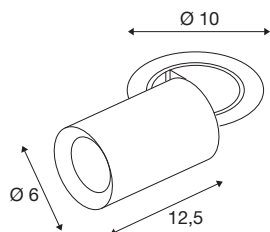

NUMINOS® PROJECTOR S

Deckeneinbauleuchte, 3000 K, 40°, zylindrisch, schwarz / schwarz

Herausragende LED-Technik, stimmiges Design, vielfältige Anwendungsmöglichkeiten: Die NUMINOS® PROJECTOR Deckeneinbauleuchte strahlt elegante Wohnbereiche, Shops, Restaurants, Hotels und Museen Räume leistungsstark aus. Dabei verströmt der Spot ein hochwertiges Licht, das mit verschiedenen Lichtfarbtemperaturen (2700K/3000K/4000K) und Halbstreuwinkeln (20°/40°/55°) für viele Projekte geeignet ist. Der Lichtstrahl lässt sich drehen und neigen, die Leuchte in einem breiten Bereich positionieren. Das Gehäuse ist in Schwarz oder Weiß, der dekorative Reflektor wahlweise in Schwarz, Weiß oder Chrom erhältlich.

TECHNISCHE DATEN

Art. Nr.	1006942
Anzahl unterschiedliche Lichtauslässe	1
Dreh- oder Schwenkbar	rotary bar and tiltable
Montage	Einbau
Montagedetails	Decke
Sekundär Strom / Spannung	250 mA
Schutzklasse	III
Wattage	8.6 W
minimale Umgebungstemperatur	-20 °C
maximale Umgebungstemperatur	40 °C
Lumen	690 lm
Lichtfarbtemperatur	3000 Kelvin
Abstrahlwinkel	40 °
Farbe	schwarz
CRI	90
UGR ≤	19
LXXBXX Daten	L80B50
Lebensdauer	50000 h
Risikogruppe	1
Länge	12.5 cm
Durchmesser	6 cm
Nettogewicht	0.55 kg

Bruttogewicht	0.589 kg
Ausschnittsform	rund
Einbautiefe	15 cm
Einbaudurchmesser	8.8 cm