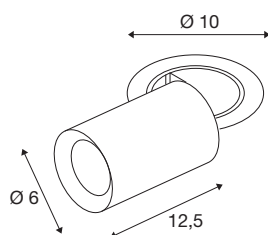

NUMINOS® PROJECTOR S

Deckeneinbauleuchte, 2700 K, 55°, zylindrisch, weiß / chrom

Herausragende LED-Technik, stimmiges Design, vielfältige Anwendungsmöglichkeiten: Die NUMINOS® PROJECTOR Deckeneinbauleuchte strahlt elegante Wohnbereiche, Shops, Restaurants, Hotels und Museen Räume leistungsstark aus. Dabei verströmt der Spot ein hochwertiges Licht, das mit verschiedenen Lichtfarbtemperaturen (2700K/3000K/4000K) und Halbstreuwinkeln (20°/40°/55°) für viele Projekte geeignet ist. Der Lichtstrahl lässt sich drehen und neigen, die Leuchte in einem breiten Bereich positionieren. Das Gehäuse ist in Schwarz oder Weiß, der dekorative Reflektor wahlweise in Schwarz, Weiß oder Chrom erhältlich.

TECHNISCHE DATEN

Art. Nr.	1006938
Anzahl unterschiedliche Lichtauslässe	1
Dreh- oder Schwenkbar	rotary bar and tiltable
Montage	Einbau
Montagedetails	Decke
Sekundär Strom / Spannung	250 mA
Schutzklasse	III
Wattage	8.6 W
minimale Umgebungstemperatur	-20 °C
maximale Umgebungstemperatur	40 °C
Lumen	690 lm
Lichtfarbtemperatur	2700 Kelvin
Abstrahlwinkel	55 °
Farbe	weiß
CRI	90
UGR ≤	22
LXXBXX Daten	L80B50
Lebensdauer	50000 h
Risikogruppe	1
Länge	12.5 cm
Durchmesser	6 cm
Nettogewicht	0.55 kg

Bruttogewicht	0.589 kg
Ausschnittsform	rund
Einbautiefe	15 cm
Einbaudurchmesser	8.8 cm