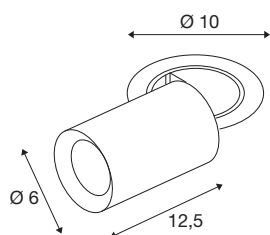

NUMINOS® PROJECTOR S

Deckeneinbauleuchte, 2700 K, 55°, zylindrisch, weiß / schwarz

Herausragende LED-Technik, stimmiges Design, vielfältige Anwendungsmöglichkeiten: Die NUMINOS® PROJECTOR Deckeneinbauleuchte strahlt elegante Wohnbereiche, Shops, Restaurants, Hotels und Museen Räume leistungsstark aus. Dabei verströmt der Spot ein hochwertiges Licht, das mit verschiedenen Lichtfarbtemperaturen (2700K/3000K/4000K) und Halbstreuwinkeln (20°/40°/55°) für viele Projekte geeignet ist. Der Lichtstrahl lässt sich drehen und neigen, die Leuchte in einem breiten Bereich positionieren. Das Gehäuse ist in Schwarz oder Weiß, der dekorative Reflektor wahlweise in Schwarz, Weiß oder Chrom erhältlich.

TECHNISCHE DATEN

Art. Nr.	1006936
Anzahl unterschiedliche Lichtauslässe	1
Dreh- oder Schwenkbar	rotary bar and tiltable
Montage	Einbau
Montagedetails	Decke
Sekundär Strom / Spannung	250 mA
Schutzklasse	III
Wattage	8.6 W
minimale Umgebungstemperatur	-20 °C
maximale Umgebungstemperatur	40 °C
Lumen	670 lm
Lichtfarbtemperatur	2700 Kelvin
Abstrahlwinkel	55 °
Farbe	weiß
CRI	90
UGR ≤	22
LXXBXX Daten	L80B50
Lebensdauer	50000 h
Risikogruppe	1
Länge	12.5 cm
Durchmesser	6 cm
Nettogewicht	0.55 kg

Bruttogewicht	0.589 kg
Ausschnittsform	rund
Einbautiefe	15 cm
Einbaudurchmesser	8.8 cm