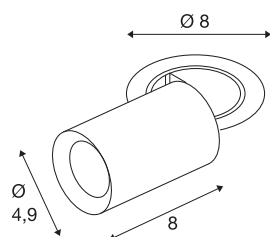

NUMINOS® PROJECTOR XS

Deckeneinbauleuchte, 3000 K, 40°, zylindrisch, schwarz / schwarz

Herausragende LED-Technik, stimmiges Design, vielfältige Anwendungsmöglichkeiten: Die NUMINOS® PROJECTOR Deckeneinbauleuchte strahlt elegante Wohnbereiche, Shops, Restaurants, Hotels und Museen Räume leistungsstark aus. Dabei verströmt der Spot ein hochwertiges Licht, das mit verschiedenen Lichtfarbtemperaturen (2700K/3000K/4000K) und Halbstreuwinkeln (20°/40°/55°) für viele Projekte geeignet ist. Der Lichtstrahl lässt sich drehen und neigen, die Leuchte in einem breiten Bereich positionieren. Das Gehäuse ist in Schwarz oder Weiß, der dekorative Reflektor wahlweise in Schwarz, Weiß oder Chrom erhältlich.

TECHNISCHE DATEN

Art. Nr.	1006888
Anzahl unterschiedliche Lichtauslässe	1
Dreh- oder Schwenkbar	rotary bar and tiltable
Montage	Einbau
Montagedetails	Decke
Sekundär Strom / Spannung	200 mA
Schutzklasse	III
Wattage	7 W
minimale Umgebungstemperatur	-20 °C
maximale Umgebungstemperatur	40 °C
Lumen	670 lm
Lichtfarbtemperatur	3000 Kelvin
Abstrahlwinkel	40 °
Farbe	schwarz
CRI	90
UGR ≤	22
LXXBXX Daten	L80B50
Lebensdauer	50000 h
Risikogruppe	1
Länge	8 cm
Durchmesser	4.9 cm
Nettogewicht	0.24 kg

Bruttogewicht	0.257 kg
Ausschnittsform	rund
Einbautiefe	10 cm
Einbaudurchmesser	6.8 cm