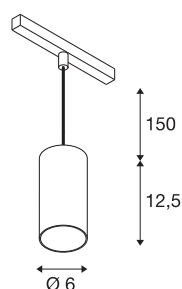

NUMINOS® S 48V TRACK

DALI, Pendelleuchte, schwarz / schwarz, 16W, 1000lm, 2700K, CRI90, 20°

Hochwertiger Minimalismus auf ganzer Schiene: Die kompakten NUMINOS® Pendelleuchten strahlen am 48V Track Schienensystem elegant und effizient zugleich. Mit ihrer klaren, zylindrischen Formensprache fügen sie sich auch ins anspruchsvollste Designambiente ein. Dabei lassen sich die Lichtstärke, Lichtfarbe (2700K/3000K/4000K) und der Halbstreuwinkel (20°/ 40°/55°) der DALI-kompatiblen Spots so wählen, wie es das Projekt erfordert. Das aus Aluminium gefertigte Gehäuse ist in Schwarz, Weiß und Chrom erhältlich. Der CRI-Wert über 90 sorgt für eine natürliche Farbwiedergabe. Und via Schienenadapter ist die Pendelleuchte auch noch so schnell wie einfach installiert.

TECHNISCHE DATEN

Art. Nr.	1006813
Anzahl unterschiedliche Lichtauslässe	1
IP Code	IP 20
Schlagfestigkeitsklasse	IK 02
Schlagfestigkeit	0.2 Joule
Montagedetails	Schiene, Schiene Decke
Dimmbar	Ja
Technologie der Dimmung	DALI
Primäre Nennspannung	48V
Sekundär Strom / Spannung	350 mA
Schutzklasse	III
Wattage	16 W
minimale Umgebungstemperatur	-20 °C
maximale Umgebungstemperatur	35 °C
Netzwerk Bemessungs-Bereitstellungsleistung	0.5 W
Lumen	1000 lm
Lichtfarbtemperatur	2700 Kelvin
Abstrahlwinkel	20 °
Farbe	schwarz
CRI	90
UGR ≤	19
LXXBXX Daten	L80B50

Lichtquelle

791819	
--------	---

Zubehör

1004786	NUMINOS® S , Diffusor Ellipse
1004787	NUMINOS® S , Diffusor Prisma
1004788	NUMINOS® S , Diffusor Frosted
1004789	NUMINOS® S , Diffusor Wabe

Lebensdauer	50000 h
Risikogruppe	1
Höhe	12.5 cm
Durchmesser	6 cm
Pendellänge	150 cm
Nettogewicht	0.358 kg
Bruttogewicht	0.383 kg