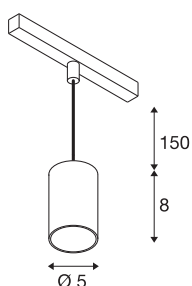

NUMINOS® XS 48V TRACK

DALI, Pendelleuchte, weiß / schwarz, 8.7W, 690lm, 3000K, CRI90, 55°

Hochwertiger Minimalismus auf ganzer Schiene: Die kompakten NUMINOS® Pendelleuchten strahlen am 48V Track Schienensystem elegant und effizient zugleich. Mit ihrer klaren, zylindrischen Formensprache fügen sie sich auch ins anspruchsvollste Designambiente ein. Dabei lassen sich die Lichtstärke, Lichtfarbe (2700K/3000K/4000K) und der Halbstreuwinkel (20°/ 40°/55°) der DALI-kompatiblen Spots so wählen, wie es das Projekt erfordert. Das aus Aluminium gefertigte Gehäuse ist in Schwarz, Weiß und Chrom erhältlich. Der CRI-Wert über 90 sorgt für eine natürliche Farbwiedergabe. Und via Schienenadapter ist die Pendelleuchte auch noch so schnell wie einfach installiert.

TECHNISCHE DATEN

Art. Nr.	1006792
Anzahl unterschiedliche Lichtauslässe	1
IP Code	IP 20
Schlagfestigkeitsklasse	IK 02
Schlagfestigkeit	0.2 Joule
Montagedetails	Schiene, Schiene Decke
Dimmbar	Ja
Technologie der Dimmung	DALI
Primäre Nennspannung	48V
Sekundär Strom / Spannung	200 mA
Schutzklasse	III
Wattage	8.7 W
minimale Umgebungstemperatur	-20 °C
maximale Umgebungstemperatur	35 °C
Netzwerk Bemessungs-Bereitstellungsleistung	0.5 W
Lumen	690 lm
Lichtfarbtemperatur	3000 Kelvin
Abstrahlwinkel	55 °
Farbe	weiß
CRI	90
UGR ≤	25
LXXBXX Daten	L80B50

Lichtquelle

798303	
--------	---

Zubehör

1005612	NUMINOS® XS , Diffusor
1005613	NUMINOS® XS , Diffusor transparent
1005614	NUMINOS® XS , Diffusor gefrosted
1005615	NUMINOS® XS , Diffusor schwarz

Lebensdauer	50000 h
Risikogruppe	2
Höhe	8 cm
Durchmesser	5 cm
Pendellänge	150 cm
Nettogewicht	0.211 kg
Bruttogewicht	0.226 kg