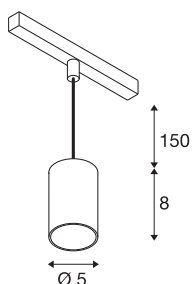

NUMINOS® XS 48V TRACK

DALI, Pendelleuchte, schwarz / schwarz, 8.7W, 670lm, 3000K, CRI90, 40°

Hochwertiger Minimalismus auf ganzer Schiene: Die kompakten NUMINOS® Pendelleuchten strahlen am 48V Track Schienensystem elegant und effizient zugleich. Mit ihrer klaren, zylindrischen Formensprache fügen sie sich auch ins anspruchsvollste Designambiente ein. Dabei lassen sich die Lichtstärke, Lichtfarbe (2700K/3000K/4000K) und der Halbstreuwinkel (20°/ 40°/55°) der DALI-kompatiblen Spots so wählen, wie es das Projekt erfordert. Das aus Aluminium gefertigte Gehäuse ist in Schwarz, Weiß und Chrom erhältlich. Der CRI-Wert über 90 sorgt für eine natürliche Farbwiedergabe. Und via Schienenadapter ist die Pendelleuchte auch noch so schnell wie einfach installiert.

TECHNISCHE DATEN

Art. Nr.	1006780
Anzahl unterschiedliche Lichtauslässe	1
IP Code	IP 20
Schlagfestigkeitsklasse	IK 02
Schlagfestigkeit	0.2 Joule
Montagedetails	Schiene, Schiene Decke
Dimmbar	Ja
Technologie der Dimmung	DALI
Primäre Nennspannung	48V
Sekundär Strom / Spannung	200 mA
Schutzklasse	III
Wattage	8.7 W
minimale Umgebungstemperatur	-20 °C
maximale Umgebungstemperatur	35 °C
Netzwerk Bemessungs-Bereit-schaftsleistung	0.5 W
Lumen	670 lm
Lichtfarbtemperatur	3000 Kelvin
Abstrahlwinkel	40 °
Farbe	schwarz
CRI	90
UGR ≤	22
LXXBXX Daten	L80B50

Lichtquelle

798303	
--------	---

Zubehör

1005612	NUMINOS® XS , Diffusor
1005613	NUMINOS® XS , Diffusor transparent
1005614	NUMINOS® XS , Diffusor gefrosted
1005615	NUMINOS® XS , Diffusor schwarz

Lebensdauer	50000 h
Risikogruppe	2
Höhe	8 cm
Durchmesser	5 cm
Pendellänge	150 cm
Nettogewicht	0.211 kg
Bruttogewicht	0.226 kg