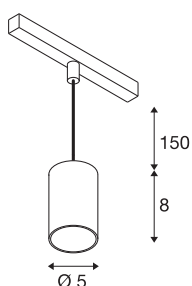

NUMINOS® XS 48V TRACK

DALI, Pendelleuchte, weiß / schwarz, 8.7W, 640lm, 2700K, CRI90, 55°

Hochwertiger Minimalismus auf ganzer Schiene: Die kompakten NUMINOS® Pendelleuchten strahlen am 48V Track Schienensystem elegant und effizient zugleich. Mit ihrer klaren, zylindrischen Formensprache fügen sie sich auch ins anspruchsvollste Designambiente ein. Dabei lassen sich die Lichtstärke, Lichtfarbe (2700K/3000K/4000K) und der Halbstreuwinkel (20°/ 40°/55°) der DALI-kompatiblen Spots so wählen, wie es das Projekt erfordert. Das aus Aluminium gefertigte Gehäuse ist in Schwarz, Weiß und Chrom erhältlich. Der CRI-Wert über 90 sorgt für eine natürliche Farbwiedergabe. Und via Schienenadapter ist die Pendelleuchte auch noch so schnell wie einfach installiert.

TECHNISCHE DATEN

Art. Nr.	1006774
Anzahl unterschiedliche Lichtauslässe	1
IP Code	IP 20
Schlagfestigkeitsklasse	IK 02
Schlagfestigkeit	0.2 Joule
Montagedetails	Schiene, Schiene Decke
Dimmbar	Ja
Technologie der Dimmung	DALI
Primäre Nennspannung	48V
Sekundär Strom / Spannung	200 mA
Schutzklasse	III
Wattage	8.7 W
minimale Umgebungstemperatur	-20 °C
maximale Umgebungstemperatur	35 °C
Netzwerk Bemessungs-Bereitstellungsleistung	0.5 W
Lumen	640 lm
Lichtfarbtemperatur	2700 Kelvin
Abstrahlwinkel	55 °
Farbe	weiß
CRI	90
UGR ≤	25
LXXBXX Daten	L80B50

Lichtquelle

798300	
--------	---

Zubehör

1005612	NUMINOS® XS , Diffusor
1005613	NUMINOS® XS , Diffusor transparent
1005614	NUMINOS® XS , Diffusor gefrosted
1005615	NUMINOS® XS , Diffusor schwarz

Lebensdauer	50000 h
Risikogruppe	1
Höhe	8 cm
Durchmesser	5 cm
Pendellänge	150 cm
Nettogewicht	0.211 kg
Bruttogewicht	0.226 kg