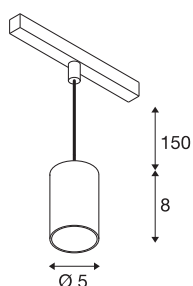

NUMINOS® XS 48V TRACK

DALI, Pendelleuchte, schwarz / schwarz, 8.7W, 640lm, 2700K, CRI90, 55°

Hochwertiger Minimalismus auf ganzer Schiene: Die kompakten NUMINOS® Pendelleuchten strahlen am 48V Track Schienensystem elegant und effizient zugleich. Mit ihrer klaren, zylindrischen Formensprache fügen sie sich auch ins anspruchsvollste Designambiente ein. Dabei lassen sich die Lichtstärke, Lichtfarbe (2700K/3000K/4000K) und der Halbstreuwinkel (20°/ 40°/55°) der DALI-kompatiblen Spots so wählen, wie es das Projekt erfordert. Das aus Aluminium gefertigte Gehäuse ist in Schwarz, Weiß und Chrom erhältlich. Der CRI-Wert über 90 sorgt für eine natürliche Farbwiedergabe. Und via Schienenadapter ist die Pendelleuchte auch noch so schnell wie einfach installiert.

TECHNISCHE DATEN

Art. Nr.	1006765
Anzahl unterschiedliche Lichtauslässe	1
IP Code	IP 20
Schlagfestigkeitsklasse	IK 02
Schlagfestigkeit	0.2 Joule
Montagedetails	Schiene, Schiene Decke
Dimmbar	Ja
Technologie der Dimmung	DALI
Primäre Nennspannung	48V
Sekundär Strom / Spannung	200 mA
Schutzklasse	III
Wattage	8.7 W
minimale Umgebungstemperatur	-20 °C
maximale Umgebungstemperatur	35 °C
Netzwerk Bemessungs-Bereitstellungsleistung	0.5 W
Lumen	640 lm
Lichtfarbtemperatur	2700 Kelvin
Abstrahlwinkel	55 °
Farbe	schwarz
CRI	90
UGR ≤	25
LXXBXX Daten	L80B50

Lichtquelle

798300	
--------	---

Zubehör

1005612	NUMINOS® XS , Diffusor
1005613	NUMINOS® XS , Diffusor transparent
1005614	NUMINOS® XS , Diffusor gefrosted
1005615	NUMINOS® XS , Diffusor schwarz

Lebensdauer	50000 h
Risikogruppe	1
Höhe	8 cm
Durchmesser	5 cm
Pendellänge	150 cm
Nettogewicht	0.211 kg
Bruttogewicht	0.226 kg