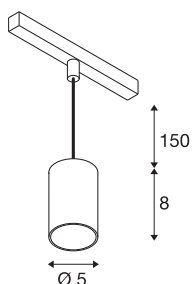

NUMINOS® XS 48V TRACK

DALI, Pendelleuchte, schwarz / chrom, 8.7W, 650lm, 2700K, CRI90, 40°

Hochwertiger Minimalismus auf ganzer Schiene: Die kompakten NUMINOS® Pendelleuchten strahlen am 48V Track Schienensystem elegant und effizient zugleich. Mit ihrer klaren, zylindrischen Formensprache fügen sie sich auch ins anspruchsvollste Designambiente ein. Dabei lassen sich die Lichtstärke, Lichtfarbe (2700K/3000K/4000K) und der Halbstreuwinkel (20°/ 40°/55°) der DALI-kompatiblen Spots so wählen, wie es das Projekt erfordert. Das aus Aluminium gefertigte Gehäuse ist in Schwarz, Weiß und Chrom erhältlich. Der CRI-Wert über 90 sorgt für eine natürliche Farbwiedergabe. Und via Schienenadapter ist die Pendelleuchte auch noch so schnell wie einfach installiert.

TECHNISCHE DATEN

Art. Nr.	1006764
Anzahl unterschiedliche Lichtauslässe	1
IP Code	IP 20
Schlagfestigkeitsklasse	IK 02
Schlagfestigkeit	0.2 Joule
Montagedetails	Schiene, Schiene Decke
Dimmbar	Ja
Technologie der Dimmung	DALI
Primäre Nennspannung	48V
Sekundär Strom / Spannung	200 mA
Schutzklasse	III
Wattage	8.7 W
minimale Umgebungstemperatur	-20 °C
maximale Umgebungstemperatur	35 °C
Netzwerk Bemessungs-Bereitstellungsleistung	0.5 W
Lumen	650 lm
Lichtfarbtemperatur	2700 Kelvin
Abstrahlwinkel	40 °
Farbe	schwarz
CRI	90
UGR ≤	22
LXXBXX Daten	L80B50

Lichtquelle

798300	
--------	---

Zubehör

1005612	NUMINOS® XS , Diffusor
1005613	NUMINOS® XS , Diffusor transparent
1005614	NUMINOS® XS , Diffusor gefrosted
1005615	NUMINOS® XS , Diffusor schwarz

Lebensdauer	50000 h
Risikogruppe	1
Höhe	8 cm
Durchmesser	5 cm
Pendellänge	150 cm
Nettogewicht	0.211 kg
Bruttogewicht	0.226 kg