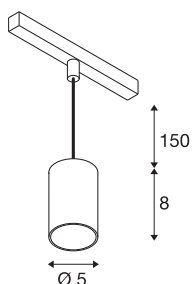

NUMINOS® XS 48V TRACK

DALI, Pendelleuchte, schwarz / chrom, 8.7W, 670lm, 2700K, CRI90, 20°

Hochwertiger Minimalismus auf ganzer Schiene: Die kompakten NUMINOS® Pendelleuchten strahlen am 48V Track Schienensystem elegant und effizient zugleich. Mit ihrer klaren, zylindrischen Formensprache fügen sie sich auch ins anspruchsvollste Designambiente ein. Dabei lassen sich die Lichtstärke, Lichtfarbe (2700K/3000K/4000K) und der Halbstreuwinkel (20°/ 40°/55°) der DALI-kompatiblen Spots so wählen, wie es das Projekt erfordert. Das aus Aluminium gefertigte Gehäuse ist in Schwarz, Weiß und Chrom erhältlich. Der CRI-Wert über 90 sorgt für eine natürliche Farbwiedergabe. Und via Schienenadapter ist die Pendelleuchte auch noch so schnell wie einfach installiert.

TECHNISCHE DATEN

Art. Nr.	1006761
Anzahl unterschiedliche Lichtauslässe	1
IP Code	IP 20
Schlagfestigkeitsklasse	IK 02
Schlagfestigkeit	0.2 Joule
Montagedetails	Schiene, Schiene Decke
Dimmbar	Ja
Technologie der Dimmung	DALI
Primäre Nennspannung	48V
Sekundär Strom / Spannung	200 mA
Schutzklasse	III
Wattage	8.7 W
minimale Umgebungstemperatur	-20 °C
maximale Umgebungstemperatur	35 °C
Netzwerk Bemessungs-Bereitstellungsleistung	0.5 W
Lumen	670 lm
Lichtfarbtemperatur	2700 Kelvin
Abstrahlwinkel	20 °
Farbe	schwarz
CRI	90
UGR ≤	16
LXXBXX Daten	L80B50

Lichtquelle

798300	
--------	---

Zubehör

1005612	NUMINOS® XS , Diffusor
1005613	NUMINOS® XS , Diffusor transparent
1005614	NUMINOS® XS , Diffusor gefrosted
1005615	NUMINOS® XS , Diffusor schwarz

Lebensdauer	50000 h
Risikogruppe	1
Höhe	8 cm
Durchmesser	5 cm
Pendellänge	150 cm
Nettogewicht	0.211 kg
Bruttogewicht	0.226 kg