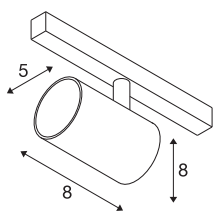

NUMINOS® XS 48V TRACK

DALI, Spot, schwarz / chrom, 8.7W, 720lm, 3000K, CRI90, 55°

Hochwertiger Minimalismus auf ganzer Schiene: Die kompakten NUMINOS® Spots strahlen am 48V Track Schienensystem elegant und effizient zugleich. Mit ihrer klaren, zylindrischen Formensprache fügen sie sich auch ins anspruchsvollste Designambiente ein. Dabei lassen sich die Lichtstärke, Lichtfarbe (2700K/3000K/4000K) und der Halbstreuwinkel (20°/ 40°/55°) der DALI-kompatiblen Spots so wählen, wie es das Projekt erfordert. Das aus Aluminium gefertigte Gehäuse ist in Schwarz, Weiß und Chrom erhältlich. Der CRI-Wert über 90 sorgt für eine natürliche Farbwiedergabe. Und via Schienenadapter ist der dreh- und schwenkbare Strahler auch noch so schnell wie einfach installiert.

TECHNISCHE DATEN

Art. Nr.	1006677
Anzahl unterschiedliche Lichtauslässe	1
Dreh- oder Schwenkbar	rotary bar and tiltable
IP Code	IP 20
Schlagfestigkeitsklasse	IK 02
Schlagfestigkeit	0.2 Joule
Montagedetails	Schiene, Schiene Decke, Schiene Wand
Dimmbar	Ja
Technologie der Dimmung	DALI 2
Primäre Nennspannung	48V
Sekundär Strom / Spannung	200 mA
Schutzklasse	III
Wattage	8.7 W
minimale Umgebungstemperatur	-20 °C
maximale Umgebungstemperatur	35 °C
Netzwerk Bemessungs-Bereitstellungsleistung	0.5 W
Lumen	720 lm
Lichtfarbtemperatur	3000 Kelvin
Abstrahlwinkel	55 °
Farbe	schwarz
CRI	90
UGR ≤	25

Lichtquelle

798303	
--------	---

Zubehör

1005612	NUMINOS® XS , Diffusor
1005613	NUMINOS® XS , Diffusor transparent
1005614	NUMINOS® XS , Diffusor gefrosted
1005615	NUMINOS® XS , Diffusor schwarz

LXXBXX Daten	L80B50
Lebensdauer	50000 h
Risikogruppe	2
Höhe	8 cm
Durchmesser	5 cm
Nettogewicht	0.178 kg
Bruttogewicht	0.19 kg