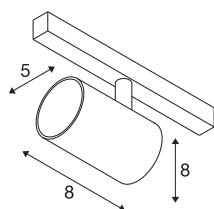

NUMINOS® XS 48V TRACK

DALI, Spot, schwarz / chrom, 8.7W, 650lm, 2700K, CRI90, 40°

Hochwertiger Minimalismus auf ganzer Schiene: Die kompakten NUMINOS® Spots strahlen am 48V Track Schienensystem elegant und effizient zugleich. Mit ihrer klaren, zylindrischen Formensprache fügen sie sich auch ins anspruchsvollste Designambiente ein. Dabei lassen sich die Lichtstärke, Lichtfarbe (2700K/3000K/4000K) und der Halbstreuwinkel (20°/ 40°/55°) der DALI-kompatiblen Spots so wählen, wie es das Projekt erfordert. Das aus Aluminium gefertigte Gehäuse ist in Schwarz, Weiß und Chrom erhältlich. Der CRI-Wert über 90 sorgt für eine natürliche Farbwiedergabe. Und via Schienenadapter ist der dreh- und schwenkbare Strahler auch noch so schnell wie einfach installiert.

TECHNISCHE DATEN

Art. Nr.	1006656
Anzahl unterschiedliche Lichtauslässe	1
Dreh- oder Schwenkbar	rotary bar and tiltable
IP Code	IP 20
Schlagfestigkeitsklasse	IK 02
Schlagfestigkeit	0.2 Joule
Montagedetails	Schiene, Schiene Decke, Schiene Wand
Dimmbar	Ja
Technologie der Dimmung	DALI 2
Primäre Nennspannung	48V
Sekundär Strom / Spannung	200 mA
Schutzklasse	III
Wattage	8.7 W
minimale Umgebungstemperatur	-20 °C
maximale Umgebungstemperatur	35 °C
Netzwerk Bemessungs-Bereitstellungsleistung	0.5 W
Lumen	650 lm
Lichtfarbtemperatur	2700 Kelvin
Abstrahlwinkel	40 °
Farbe	schwarz
CRI	90
UGR ≤	22

Lichtquelle

798300	
--------	---

Zubehör

1005612	NUMINOS® XS , Diffusor
1005613	NUMINOS® XS , Diffusor transparent
1005614	NUMINOS® XS , Diffusor gefrosted
1005615	NUMINOS® XS , Diffusor schwarz

LXXBXX Daten	L80B50
Lebensdauer	50000 h
Risikogruppe	1
Höhe	8 cm
Durchmesser	5 cm
Nettogewicht	0.178 kg
Bruttogewicht	0.19 kg