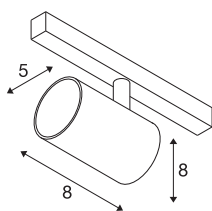

NUMINOS® XS 48V TRACK

DALI, Spot, schwarz / weiß, 8.7W, 650lm, 2700K, CRI90, 40°

Hochwertiger Minimalismus auf ganzer Schiene: Die kompakten NUMINOS® Spots strahlen am 48V Track Schienensystem elegant und effizient zugleich. Mit ihrer klaren, zylindrischen Formensprache fügen sie sich auch ins anspruchsvollste Designambiente ein. Dabei lassen sich die Lichtstärke, Lichtfarbe (2700K/3000K/4000K) und der Halbstreuwinkel (20°/ 40°/55°) der DALI-kompatiblen Spots so wählen, wie es das Projekt erfordert. Das aus Aluminium gefertigte Gehäuse ist in Schwarz, Weiß und Chrom erhältlich. Der CRI-Wert über 90 sorgt für eine natürliche Farbwiedergabe. Und via Schienenadapter ist der dreh- und schwenkbare Strahler auch noch so schnell wie einfach installiert.

TECHNISCHE DATEN

Art. Nr.	1006655
Anzahl unterschiedliche Lichtauslässe	1
Dreh- oder Schwenkbar	rotary bar and tiltable
IP Code	IP 20
Schlagfestigkeitsklasse	IK 02
Schlagfestigkeit	0.2 Joule
Montagedetails	Schiene, Schiene Decke, Schiene Wand
Dimmbar	Ja
Technologie der Dimmung	DALI 2
Primäre Nennspannung	48V
Sekundär Strom / Spannung	200 mA
Schutzklasse	III
Wattage	8.7 W
minimale Umgebungstemperatur	-20 °C
maximale Umgebungstemperatur	35 °C
Netzwerk Bemessungs-Bereitstellungsleistung	0.5 W
Lumen	650 lm
Lichtfarbtemperatur	2700 Kelvin
Abstrahlwinkel	40 °
Farbe	schwarz
CRI	90
UGR ≤	22

Lichtquelle

798300	
--------	---

Zubehör

1005612	NUMINOS® XS , Diffusor
1005613	NUMINOS® XS , Diffusor transparent
1005614	NUMINOS® XS , Diffusor gefrosted
1005615	NUMINOS® XS , Diffusor schwarz

LXXBXX Daten	L80B50
Lebensdauer	50000 h
Risikogruppe	1
Höhe	8 cm
Durchmesser	5 cm
Nettogewicht	0.178 kg
Bruttogewicht	0.19 kg