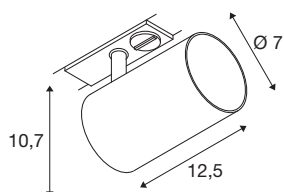

ASTO TUBE

1 Phasen Spot, GU10, weiß

Klare Formensprache kompakt auf die Schiene gebracht: Der ASTO TUBE Schienenspot überzeugt mit starken Lichteigenschaften, die zum Preis im besten Verhältnis stehen. Das aus Aluminium gefertigte Gehäuse ist wahlweise in Schwarz oder Weiß erhältlich. Mit einem GU10 Hochvolt Halogen oder LED-Leuchtmittel ausgestattet, verströmt ASTO TUBE ein Licht, das genauso blendfrei wie hochwertig ist. Dazu ist der Spot noch schnell und einfach via Schienenadapter installiert.

TECHNISCHE DATEN

Art. Nr.	1006446
Fassung	GU10
Leuchtmittel	LED GU10 51mm
Anzahl Fassungen	1
Leuchtmittel inklusive	Nein
Schwenkbereich	90 °
Horizontaler Drehbereich	350 °
Dreh- oder Schwenkbar	rotary bar and tiltable
IP Code	IP 20
Montage	Aufbau
Montagedetails	Schiene Decke
Primäre Nennspannung	220-240V ~50/60Hz
Schutzklasse	I
Wattage	10 W
Umgebungstemperatur	25 °C
Farbe	weiß
Länge	12.5 cm
Höhe	10.5 cm
Durchmesser	7 cm
Nettogewicht	0.278 kg
Bruttogewicht	0.297 kg