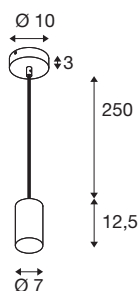

ASTO TUBE

Pendelleuchte, GU10, Pendellänge 250 cm, max. 10W, schwarz

Die aus Aluminium gefertigte Pendelleuchte ASTO TUBE stattet Wohnbereiche, Geschäfte, Restaurants und Hotels mit einem individuellen Erlebnis Licht aus: Wahlweise ist sie als ein-, zwei-, drei- oder vierflämmige Variante und mit Reflektoren in Gold, Kupfer oder Chrom verfügbar. Und das zu einem Preis, der im besten Verhältnis zur Leistung steht. Dabei sorgt das GU10 LED-Leuchtmittel für eine Beleuchtung, die genauso blendfrei wie hochwertig ist. Dazu ist die aus Aluminium gefertigte Pendelleuchte auch noch schnell und einfach an eine Netzspannung von 230V installiert.

TECHNISCHE DATEN

Art. Nr.	1006431
Fassung	GU10
Leuchtmittel	LED GU10 51mm
Anzahl Fassungen	1
Leuchtmittel inklusive	Nein
IP Code	IP 20
Montage	Aufbau
Montagedetails	Decke
Primäre Nennspannung	220-240V ~50/60Hz
Schutzklasse	I
Wattage	10 W
Umgebungstemperatur	25 °C
Farbe	schwarz
Höhe	12.5 cm
Durchmesser	7 cm
Pendellänge	250 cm
Nettogewicht	0.508 kg
Bruttogewicht	0.544 kg