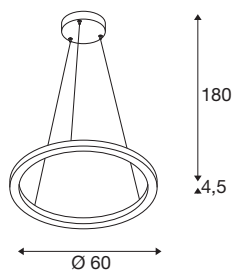

TECHNISCHE DATEN

Art. Nr.	1005177
Anzahl unterschiedliche Lichtauslässe	2
Montage	Aufbau
Montagedetails	Decke
Dimmbar	Ja
Technologie der Dimmung	Phasenabschnitt
Primäre Nennspannung	220-240V ~50/60Hz
Sekundär Strom / Spannung	600 mA
Schutzklasse	I
Wattage	24 W
Höhe Einschaltstrom	30 A
Dauer Einschaltstrom	40 μ s
Stroboskop-Effekt (SVM)	0.05
Lumen	820/830 lm
Lichtfarbtemperatur	2700/3000 Kelvin
Abstrahlwinkel	130 °
Farbe	messing
CRI	90
Höhe	4.5 cm
Durchmesser	60 cm
Pendellänge	180 cm
Nettogewicht	2.087 kg

Lichtquelle

916535		Bruttogewicht	4.071 kg
		BIG WHITE Seite	121