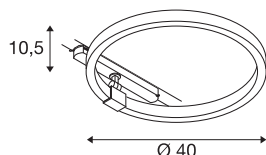

TECHNISCHE DATEN

Art. Nr.	1004772
Dreh- oder Schwenkbar	rotary bar and tiltable
Montagedetails	Schiene Decke
Dimmbar	Ja
Technologie der Dimmung	DALI 2
Primäre Nennspannung	220-240V ~50/60Hz
Sekundär Strom / Spannung	350 mA
Schutzklasse	II
Wattage	15.2 W
Bemessungs-Bereitschaftsleistung	0.5 W
Höhe Einschaltstrom	35 A
Dauer Einschaltstrom	80 µs
Stroboskop-Effekt (SVM)	0
Lumen	670 lm
Lichtfarbtemperatur	4000 Kelvin
Abstrahlwinkel	170 °
Farbe	weiß
CRI	90
Lichtaustritt	direkt-indirekt
Risikogruppe	1
Höhe	10.5 cm
Durchmesser	40 cm

Lichtquelle

916576		Nettogewicht	0.75 kg
		Bruttogewicht	0.803 kg
		BIG WHITE Seite	772