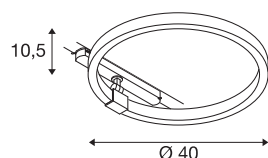

TECHNISCHE DATEN

Art. Nr.	1004770
Dreh- oder Schwenkbar	rotary bar and tiltable
Montagedetails	Schiene Decke
Dimmbar	Ja
Technologie der Dimmung	DALI 2
Primäre Nennspannung	220-240V ~50/60Hz
Sekundär Strom / Spannung	350 mA
Schutzklasse	II
Wattage	15.2 W
Bemessungs-Bereitschaftsleistung	0.5 W
Höhe Einschaltstrom	35 A
Dauer Einschaltstrom	80 µs
Stroboskop-Effekt (SVM)	0
Lumen	650 lm
Lichtfarbtemperatur	3000 Kelvin
Abstrahlwinkel	170 °
Farbe	weiß
CRI	90
Lichtaustritt	direkt-indirekt
Risikogruppe	1
Höhe	10.5 cm
Durchmesser	40 cm

Lichtquelle

916330		Nettogewicht	0.781 kg
		Bruttogewicht	1.63 kg
		BIG WHITE Seite	772