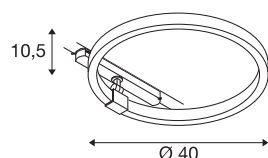

TECHNISCHE DATEN

Art. Nr.	1004769
Dreh- oder Schwenkbar	rotary bar and tiltable
Montagedetails	Schiene Decke
Dimmbar	Ja
Technologie der Dimmung	DALI 2
Primäre Nennspannung	220-240V ~50/60Hz
Sekundär Strom / Spannung	350 mA
Schutzklasse	II
Wattage	15.2 W
Bemessungs-Bereitschaftsleistung	0.5 W
Höhe Einschaltstrom	35 A
Dauer Einschaltstrom	80 µs
Stroboskop-Effekt (SVM)	0
Lumen	650 lm
Lichtfarbtemperatur	3000 Kelvin
Abstrahlwinkel	170 °
Farbe	schwarz
CRI	90
Lichtaustritt	direkt-indirekt
Risikogruppe	1
Höhe	10.5 cm
Durchmesser	40 cm

Lichtquelle

916330		Nettogewicht	0.776 kg
		Bruttogewicht	1.671 kg
		BIG WHITE Seite	772