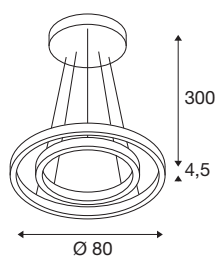

TECHNISCHE DATEN

Art. Nr.	1004767
Anzahl unterschiedliche Lichtauslässe	2
Montage	Aufbau
Montagedetails	Decke
Dimmbar	Ja
Technologie der Dimmung	DALI
Primäre Nennspannung	220-240V ~50/60Hz
Sekundär Strom / Spannung	1400 mA
Schutzklasse	I
Wattage	55 W
Bemessungs-Bereitschaftsleistung	0.2 W
Höhe Einschaltstrom	26 A
Dauer Einschaltstrom	264 µs
Stroboskop-Effekt (SVM)	0.07
Lumen	2100/2120 lm
Lichtfarbtemperatur	3000/4000 Kelvin
Abstrahlwinkel	130 °
Farbe	schwarz
CRI	90
Lichtaustritt	direkt-indirekt
Höhe	4.5 cm
Durchmesser	80 cm

Lichtquelle

916568	
916319	

Pendellänge	300 cm
Nettogewicht	4.683 kg
Bruttogewicht	7.363 kg
BIG WHITE Seite	123