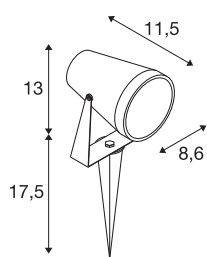

TECHNISCHE DATEN

Art. Nr.	1004757
Dreh- oder Schwenkbar	tiltable
IP Code	IP 65
Schlagfestigkeitsklasse	IK 04
Montage	Mobil
Primäre Nennspannung	220-240V ~50/60Hz
Schutzklasse	I
Wattage	7 W
minimale Umgebungstemperatur	-20 °C
maximale Umgebungstemperatur	40 °C
Farbe	schwarz
Lichtaustritt	direkt
Länge	11.5 cm
Breite	10 cm
Höhe	13 cm
Länge Erdspiess	17.5 cm
Nettogewicht	0.517 kg
Bruttogewicht	0.583 kg
BIG WHITE Seite	592