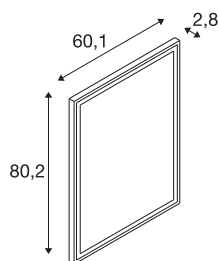

### Indoor LED Wandaufbauleuchte eckig defog alu

Besonders funktionales, dimmbares Licht für Ihr Badezimmer in wahlweise 3000K, 4000K oder 6500K erhalten Sie durch die fest verbaute Premium LED in der Wandaufbauleuchte TRUKKO WL in rechteckiger Form. Memoryfunktion beim Ausschalten nach 10 Sekunden und später. Die verbaute Antibeschlag-Technik verhindert das Beschlagen des Spiegels und sorgt damit für mehr Komfort. Antibeschlagfunktion mit automatischer Abschaltung (ca. 30 min. Timer). Nachhaltig und wartungsarm ist diese Wandaufbauleuchte durch eine zu erwartende Lebensdauer von 50.000 Stunden.

## TECHNISCHE DATEN

Art. Nr.	1004730
IP Code	IP 44
Montage	Aufbau
Montagedetails	Wand
Dimmbar	Ja
Technologie der Dimmung	Schalter dimmbar
Primäre Nennspannung	220-240V ~50/60Hz
Sekundär Strom / Spannung	24 V
Schutzklasse	II
Wattage	25 W
minimale Umgebungstemperatur	-15 °C
maximale Umgebungstemperatur	40 °C
Höhe Einschaltstrom	55 A
Stroboskop-Effekt (SVM)	0
Lumen	1080/1290/1250 lm
Lichtfarbtemperatur	3000/4000/6500 Kelvin
Farbe	silber
CRI	90
Lebensdauer	30000 h
Lichtaustritt	diffus
Risikogruppe	0
Breite	60 cm

## Lichtquelle

916613	
916487	

Höhe	80 cm
Tiefe	2.8 cm
Nettogewicht	6.533 kg
Bruttogewicht	9.044 kg
BIG WHITE Seite	233