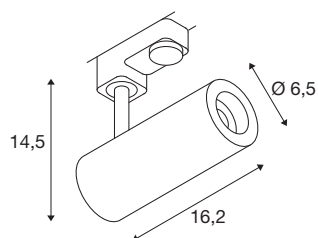

3~ NUMINOS® PHASE S

3 Phasen System Leuchte schwarz/schwarz 3000K 60°

Design, Technik und Funktion in Perfektion: NUMINOS ist das Leuchtensystem von SLV, das alles vereint. Mit verschiedenen Down- und Spotlights erleben Sie Tausend lichtgestalterische Möglichkeiten. Wie mit dem 3~ NUMINOS® PHASE S 3 Phasen System Leuchte LED, die durch ihre hochwertige Verarbeitungs- und Lichtqualität besticht. So gestalten Sie eine hochwertige Ausleuchtung größerer Flächen oder setzen das Spotlight für die punktuelle Beleuchtung ein. Die Deckeneinbauleuchte überzeugt mit einer Leistungsaufnahme von 10,42 Watt, Lichtstrom von 1020 Lumen, Farbtemperatur von 3000 Kelvin und einem Farbwiedergabeindex von 90. Die Installation gestaltet sich dann im Handumdrehen. Wann entscheiden Sie sich für NUMINOS® von SLV?

TECHNISCHE DATEN

Art. Nr.	1004084
Dreh- oder Schwenkbar	rotary bar and tiltable
Montagedetails	Schiene Decke, Schiene Wand
Dimmbar	Ja
Technologie der Dimmung	Phasenabschnitt
Primäre Nennspannung	220-240V ~50/60Hz
Sekundär Strom / Spannung	250 mA
Schutzklasse	I
Wattage	10.42 W
Höhe Einschaltstrom	13 A
Dauer Einschaltstrom	8 µs
Lumen	1020 lm
Lichtfarbtemperatur	3000 Kelvin
Abstrahlwinkel	60 °
Farbe	schwarz
CRI	90
UGR ≤	19
LXXBXX Daten	L80B50
Lebensdauer	50000 h
Lichtstärkeverteilung	rotationssymmetrisch
Lichtaustritt	direkt
Länge	16.2 cm

Lichtquelle

791815	
--------	---

Zubehör

1006167	NUMINOS S , Frontring weiß
---------	-------------------------------

Höhe	14.5 cm
Durchmesser	6.5 cm
Nettogewicht	0.515 kg
Bruttogewicht	0.818 kg
BIG WHITE Seite	62